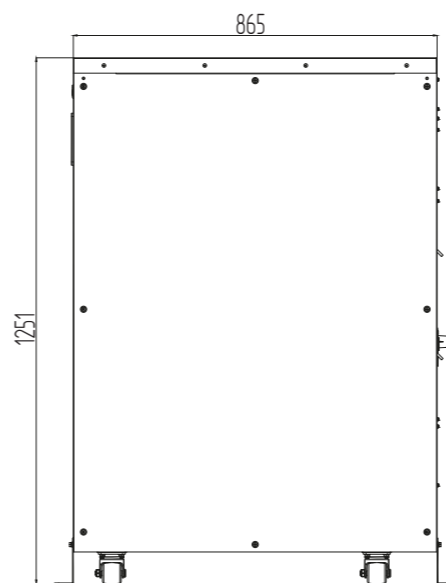

ТТ060В-ВАК

ТТ080В-ВАК

					<b>СТМН. FR8024.000</b>		
					Источник бесперебойного питания ФОРА 3380 (F080331)		
Изм.	Лист	№ докум.	Подп.	Дата	Лит.	Масса	Масштаб
Разраб.							
Проб.							
Т.контр.					Лист	Листов	1
Н.контр.							
Утв.							