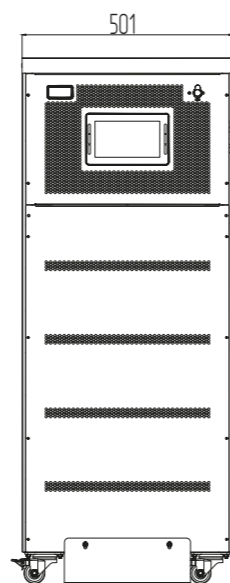

СТМН. FR8024.000

Перв. примен.

Справ. №

Подп. и дата

Инв. № дубл.

Взам. инв. №

Подп. и дата

Инв. № подл.

ТТ060В-ВАК

ТТ080В-ВАК

					<b>СТМН. FR8024.000</b>		
					Источник бесперебойного питания ФОРА 3380 (F080331)		
Изм.	Лист	№ докум.	Подп.	Дата	Лит.	Масса	Масштаб
Разраб.							
Проб.							
Т.контр.					Лист	Листов	1
Н.контр.							
Утв.							