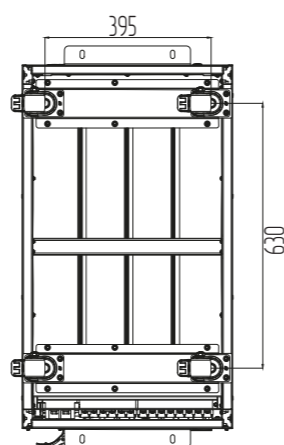

ТТ060В-ВАК

ТТ080В-ВАК

					<b>СТМН. FR8024.000</b>		
					Источник бесперебойного питания ФОРА 3380 (F080331)		
Изм.	Лист	№ докум.	Подп.	Дата	Лит.	Масса	Масштаб
Разраб.							
Проб.							
Т.контр.					Лист	Листов	1
Н.контр.							
Утв.							